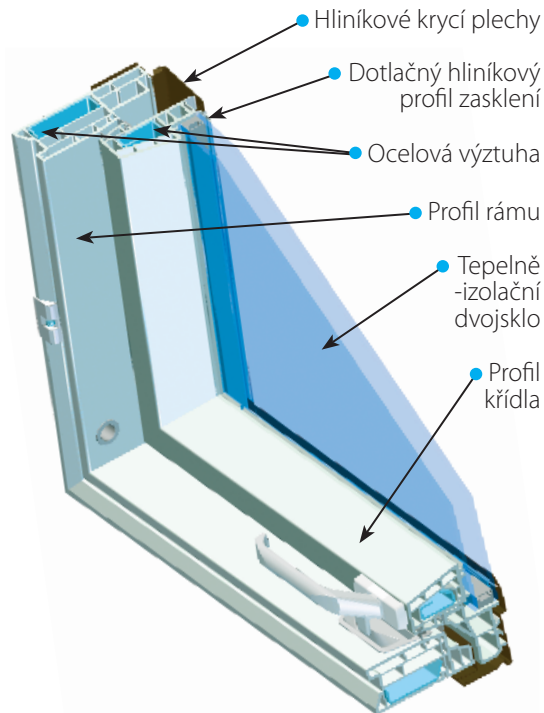

## PLASTOVÁ STŘEŠNÍ OKNA

Výklopně-kyvná **PPP** a kyvná **PTP** střešní okna jsou vyrobena z plastových vícekomorových profilů **PVC** v bílé barvě. Jsou určena pro podkrovní místnosti se zvýšeným výskytem vzdušné vlhkosti, jakými jsou např. koupelny a kuchyně.

Plastová okna **PPP** a **PTP** jsou pevná, odolná vůči korozi a měnícím se atmosférickým vlivům.

Údržba oken je omezena na minimum.

Materiál, z kterého jsou vyrobena je plně nenasáklivý a vyznačuje se vysokou odolností vůči působení kyselin nebo rozpouštědel.

Střešní plastová okna jsou vybavena systémem tří pryžových těsnění: těsnění okenního rámu, obvodové těsnění okenního křídla a těsnění na bočních krycích lištách rámu.

Bílá okenní klika je umístěna ve spodní části křídla a umožňuje snadné ovládání okna a také možnost mikroventilace ve dvou zajištěných polohách.