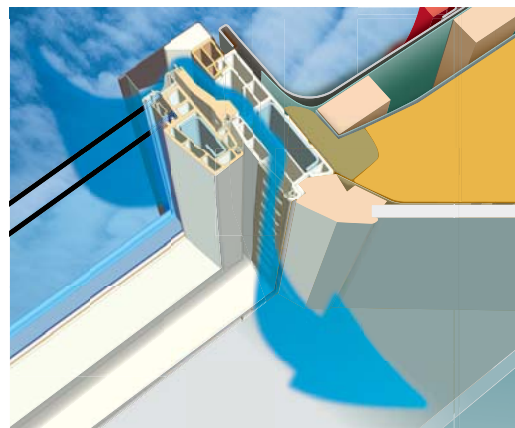

Rozměrová řada oken	01	02	03	04	05	06	07	08	09	10
šířka x výška	55x78	55x98	66x98	66x118	78x98	78x118	78x140	94x118	94x140	114x118
PTP - kyvné	5301,00 6309,00	5890,00 7010,00	5947,00 7077,00	6172,00 7345,00	6275,00 7468,00	6649,00 7913,00	6855,00 8158,00	7699,00 9162,00	7768,00 9244,00	8355,00 9943,00
PTP-V - kyvné s ventilační klapkou	5778,00 6876,00	6244,00 7431,00	6482,00 7714,00	6727,00 8006,00	6839,00 8139,00	7237,00 8612,00	7472,00 8892,00	8238,00 9804,00	8389,00 9983,00	8940,00 10639,00
PPP - výklopně kyvné s ventilační klapkou		9550,00 10651,00	9215,00 10966,00	9525,00 11335,00	9875,00 11752,00	10715,00 12751,00	11295,00 13442,00	11940,00 14209,00	12540,00 14923,00	

Ceny uvedené modře jsou bez **DPH** ve výši **19%**